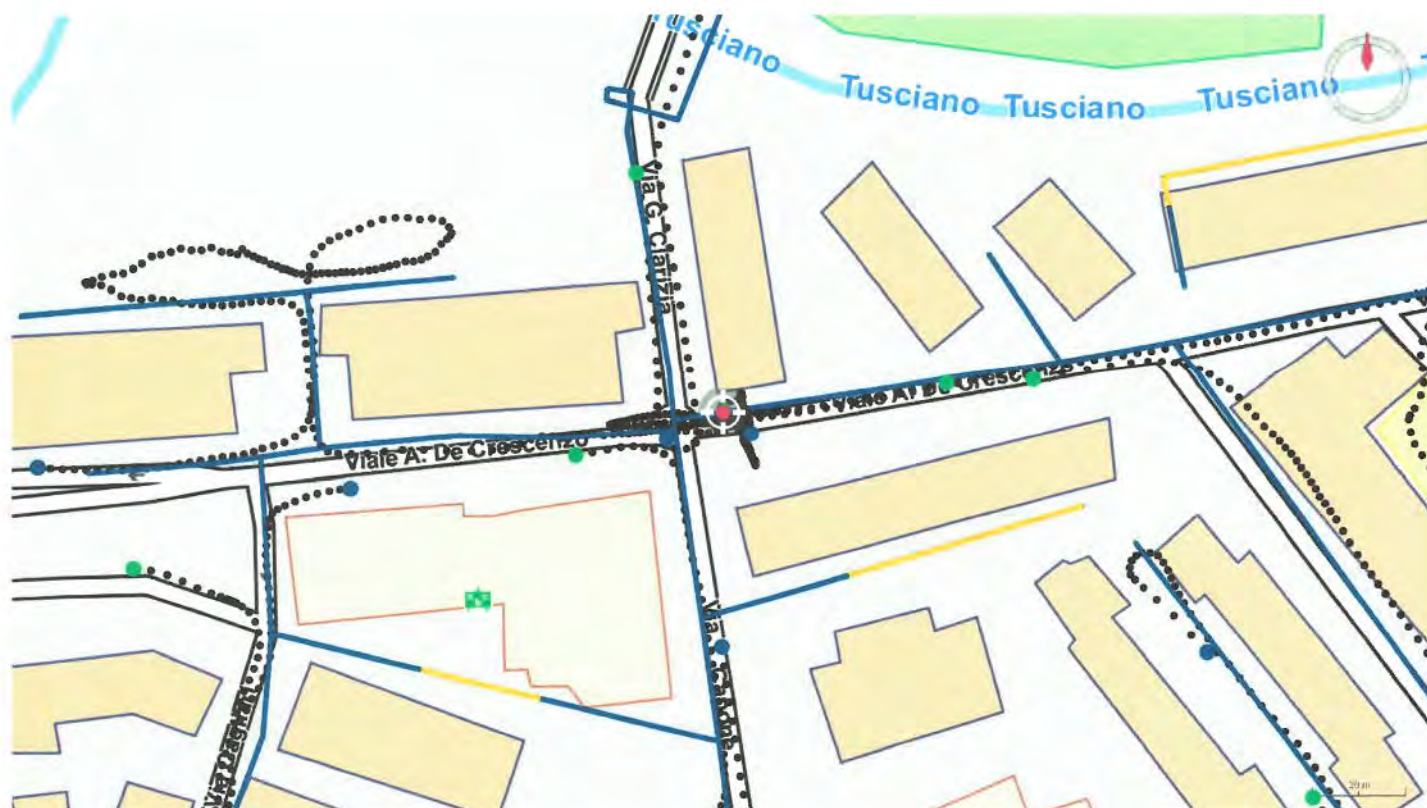

Informazioni di Prelocalizzazione

Comune Battipaglia

Operatore Falà Enrico

Data 15/09/2020

Operatore

Ora 15:44:05

Via Viale A. De Crescenzo

Lon 14,975410

Impianto Battipaglia

Lat 40,609912

Informazioni Dispersione

Codice Fuga 150920201544

Strumento Protheo IR

Quantità Max **7 %VOL**

Nr. di Serie 11665

Tipologia Gas Metano

Pressione BP

Scad. Taratura 12/05/2021

Note

DISPERSIONE SU RETE BP , CLASSIFICAZIONE B

LOCALIZZAZIONE CON STRUMENTO METREX 2

MAT.18253